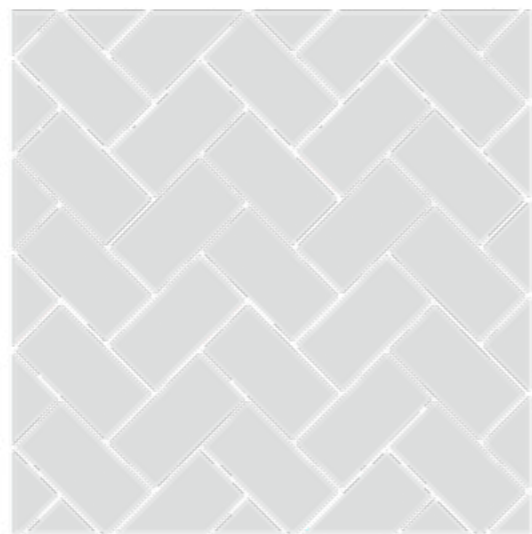

Composiciones / Tile Patterns

Información Técnica / Technical Information

ENSAYO / TEST	DESCRIPCIÓN / DESCRIPTION	RESULTADO / RESULT	NORMA / STANDARD
Dimensiones / Dimensions	Largo / Length	+ - 0,4	UNE EN ISO 10545-2
Planaridad / Surface flatness	-	<0%	UNE EN ISO 10545-2
Absorción de agua / Water absorption	-	>10%	UNE EN ISO 10545-3
Resistencia al rayado / Scratch hardness	Brillo / Glossy Mate / matt	3 4	EN-101
Resistencia al cuarteo / crack resistance	-	Cumple / Accomplish	UNE EN ISO 10545-11
Resistencia química / Chemical resistance	-	GLA	UNE EN ISO 10545-13
Resistencia a las manchas / Stain resistance	-	5	UNE EN ISO 10545-14

Embalaje / Packaging

86,57	44	7,92	17,46	120	0,51	60,99	CAMDEN 7,5X15	•	•								•	•	
43,28	44	16,28	35,89	60	1,02	60,99	CAMDEN 7,5X30	•	•								•	•